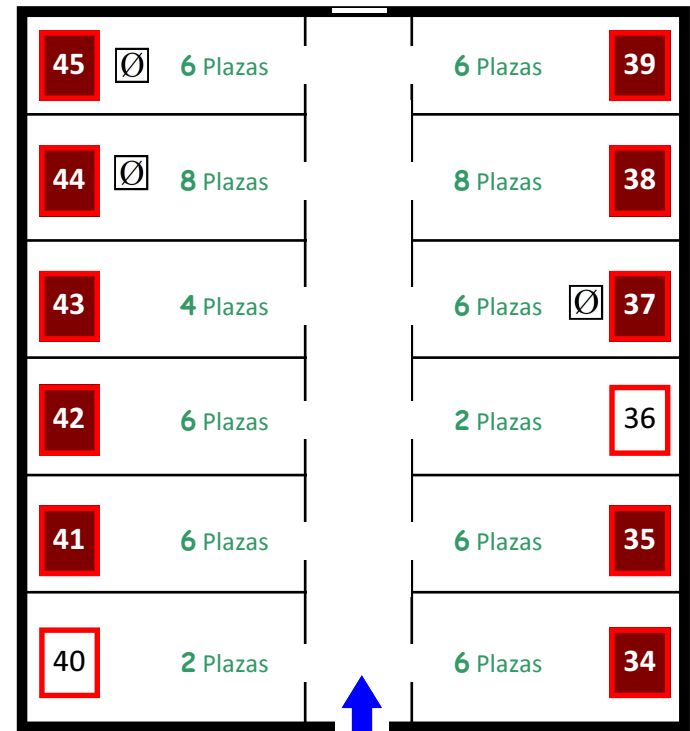

Habitaciones

PRIMERA PLANTA Ala Oeste

SEGUNDA PLANTA Ala Oeste

SEGUNDA PLANTA Ala Norte

Habitaciones de literas con camas de 2 metros